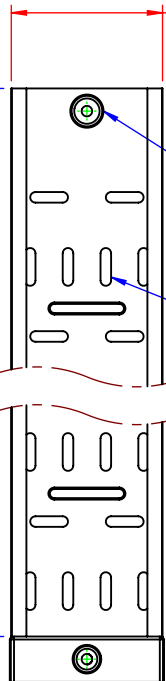

Spessore 0.7mm

A

Asole da 10x7mm

ESTERNO 50

B

3030

ESTERNO 100

N°2 borchie di fondo centrate a incastro

Asole da 25x7mm

3000

DETTAGLIO B
SCALA 2:5

DETTAGLIO A
SCALA 2:5

Descrizione: C5 passerella B.100 H.50 L.3000

Codice: 5051001

Materiale: ZS
Finitura: Verniciato blu

Peso(Kg): 3.58

Disegno numero:

505X001

Rev.

1

REV	MODIFICA	DATA	Disegnato	Resp.	Data
			Fabrizio Molinari	Approvato	31/07/2013
			Fabrizio Molinari	Controllato	31/07/2013
			Massimo Franco	Approvato	31/07/2013

Scala:

Foglio 1 di 1

A4