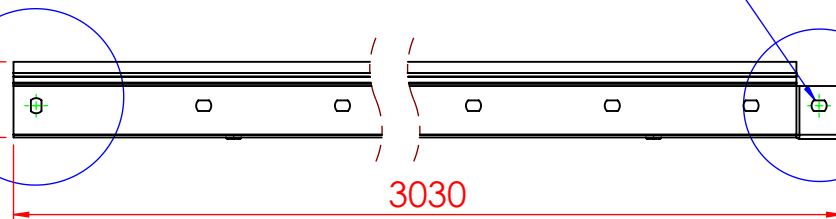

Spessore 0.7mm

A

Asole da 10x7mm

ESTERNO 50

B

3030

ESTERNO 100

N°2 borchie di fondo centrate a incastro

Asole da 25x7mm

3000