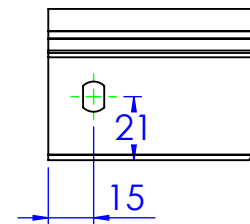

DETTAGLIO A
SCALA 2:5