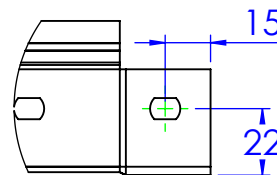

DETTAGLIO B
SCALA 2:5