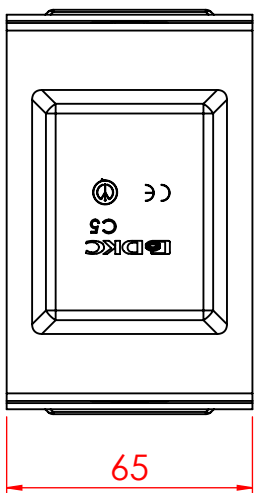

A

B

C

D

A

B

C

Descrizione: C5 Fascia IP 44 B.80 H.80

Codice: 5280330

Materiale: ZS
Finitura:
Peso(Kg): 0.24
Disegno numero: 528X330

REV	MODIFICA	DATA	Disegnato	Resp.	Data
			Fabrizio Molinari	Fabrizio Molinari	03/07/2012
			Marco Scagliola	Marco Scagliola	03/07/2012