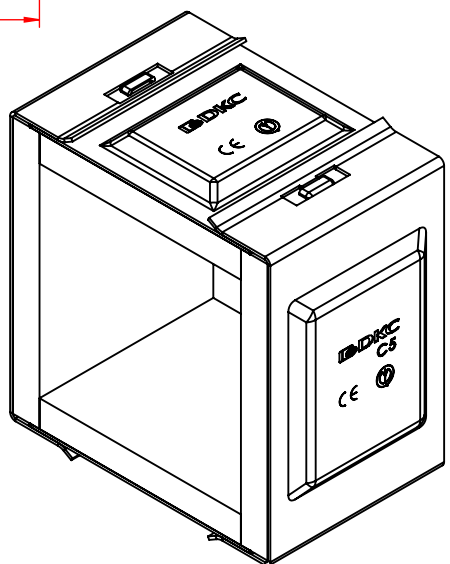

A

B

C

D

A

B

C

Descrizione: C5 Fascia IP 44 B.80 H.80

Codice: 5280330

Materiale: ZS
Finitura:
Peso(Kg): 0.24
Disegno numero: 528X330

REV	MODIFICA	DATA	Disegnato	Resp.	Data
			Fabrizio Molinari	Fabrizio Molinari	03/07/2012
			Marco Scagliola	Marco Scagliola	03/07/2012