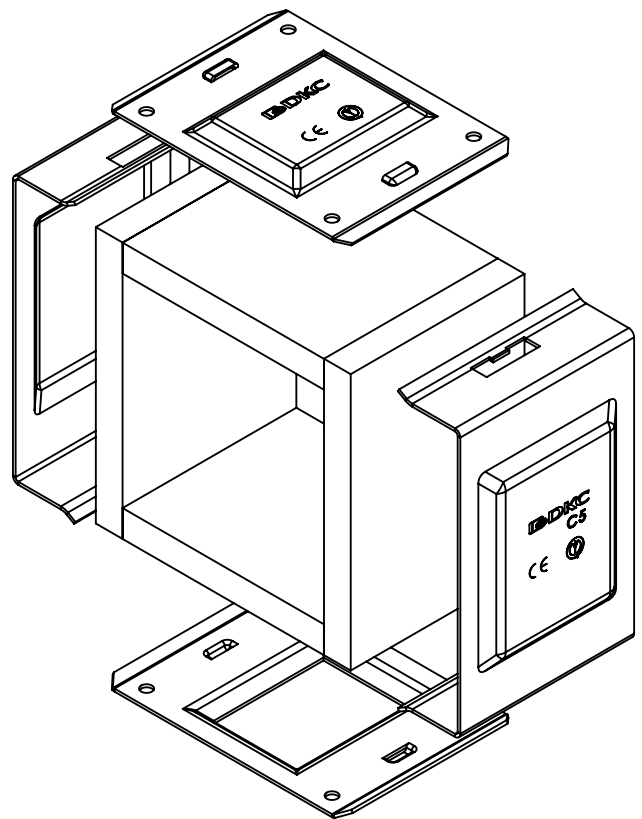

A

B

C

D

A

B

C

Descrizione: C5 Fascia IP 44 B.80 H.80

Codice: 5280330

Materiale: ZS
Finitura:
Peso(Kg): 0.24
Disegno numero: 528X330

REV	MODIFICA	DATA	Disegnato	Resp.	Data
			Fabrizio Molinari	Fabrizio Molinari	03/07/2012
			Marco Scagliola	Marco Scagliola	03/07/2012