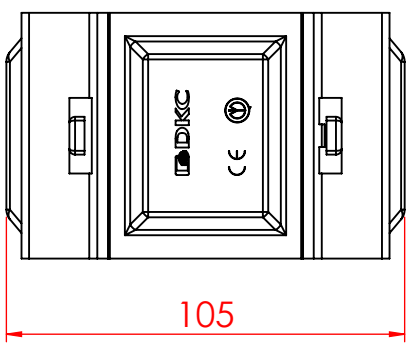

A

B

C

D

A

B

C

Descrizione: C5 Fascia IP 44 B.80 H.80

Codice: 5280330

Materiale: ZS
Finitura:
Peso(Kg): 0.24
Disegno numero: 528X330

REV	MODIFICA	DATA	Disegnato	Resp.	Data
			Fabrizio Molinari	Fabrizio Molinari	03/07/2012
			Marco Scagliola	Marco Scagliola	03/07/2012