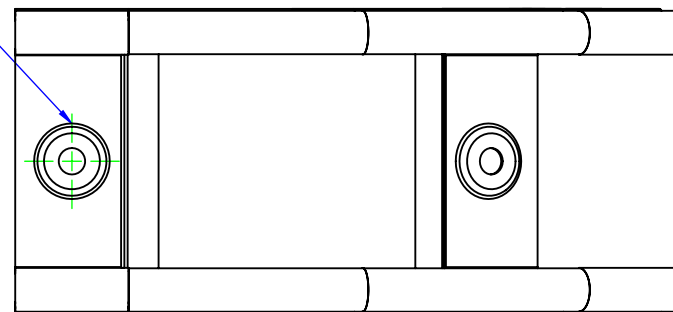

DKC
www.dkceurope.eu

Descrizione:

Curva discesa 30° B.80 H.80

Codice:

5280450

Materiale: ZS

Finitura:

Peso(Kg): 0.31

Disegno numero:

528X450

Rev.

0

REV	MODIFICA	DATA	Disegnato	Resp. Approvato
			Fabrizio Molinari	Marco Scagliola

DATA	Disegnato	Resp. Approvato
20/10/2015	Fabrizio Molinari	Marco Scagliola
20/10/2015	Fabrizio Molinari	Marco Scagliola
20/10/2015	Fabrizio Molinari	Marco Scagliola

Disegno numero:	Rev.
528X450	0

Scala:

Foglio 1 di 1

A4