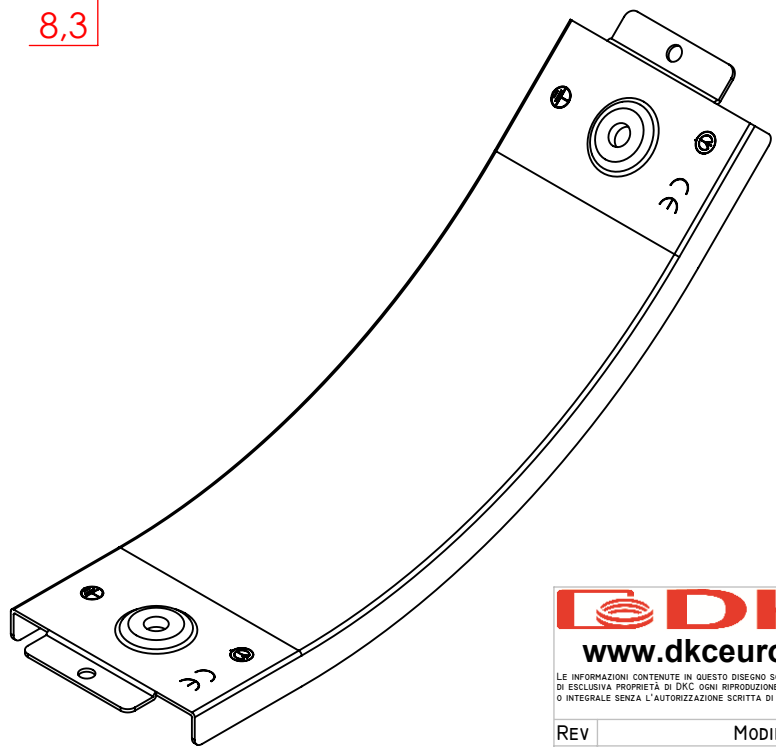

N°2 borchie di coperchio centrate con inserto 5MA

Descrizione:
Coperchio CS45° B.50

Codice: **5390110**

Materiale: ZS
Finitura:
Peso(Kg): 0.08
Disegno numero:
539X110

REV	MODIFICA	DATA	Disegnato	Resp.	Data
			Fabrizio Molinari	Fabrizio Molinari	27/09/2013
			Fabrizio Molinari	Massimo Franco	27/09/2013
Revisionato Da:			Controllato	Approvato	

Rev.
1