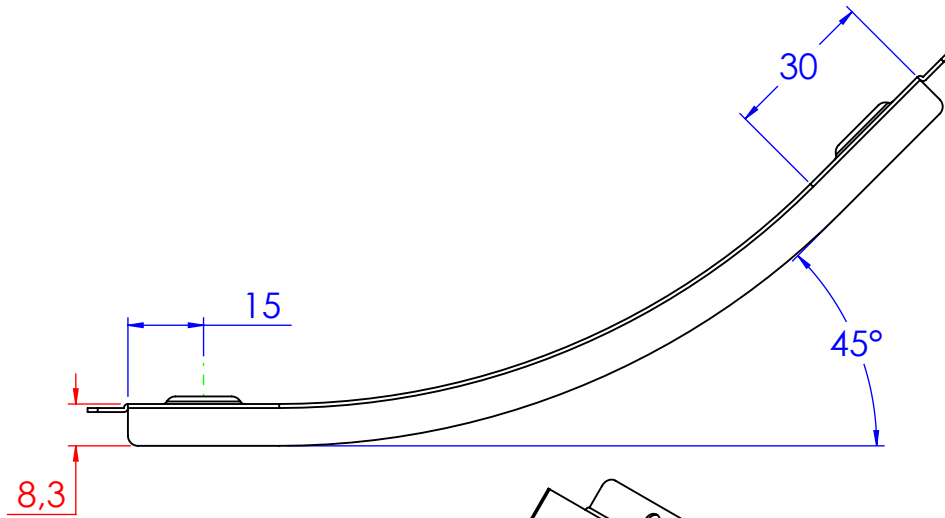

N°2 borchie di coperchio centrate con inserto 5MA

Descrizione:
Coperchio CS45° B.50

Codice: **5390110**

Materiale: ZS
Finitura:
Peso(Kg): 0.08
Disegno numero:
539X110

REV	MODIFICA	DATA	Disegnato	Resp.	Data
			Fabrizio Molinari	Fabrizio Molinari	27/09/2013
			Fabrizio Molinari	Massimo Franco	27/09/2013
Revisionato Da:			Controllato	Approvato	

Rev.
1