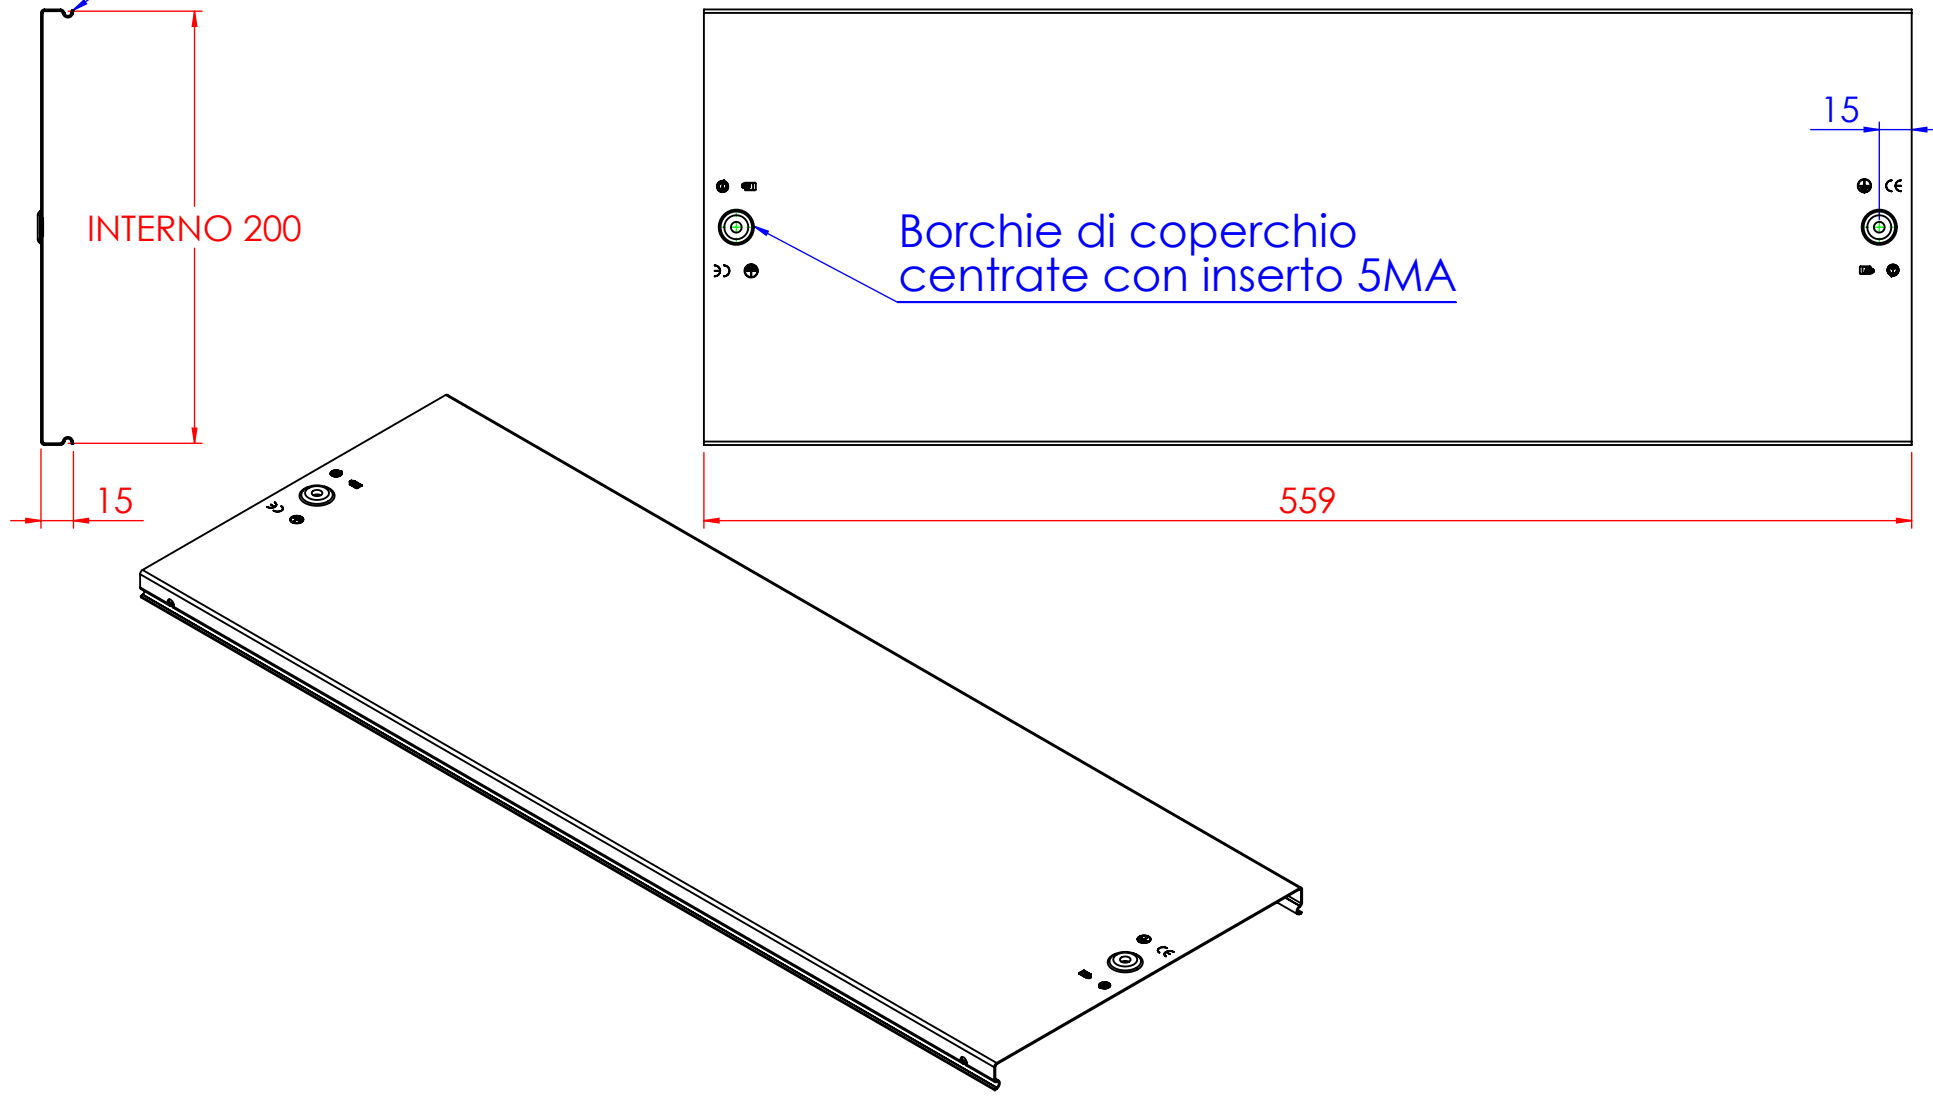

Spessore 0.8mm

INTERNO 200

Borchie di coperchio centrate con inserto 5MA

Descrizione:
Coperchio TDSA da B.200 a B.300

Codice: 5390203

Materiale: ZS

Finitura:

Peso(Kg): 0.83

Disegno numero:

539X203

Rev.

1

REV	MODIFICA	DATA	Disegnato	Resp.	Data
			Fabrizio Molinari	Fabrizio Molinari	01/10/2012
			Fabrizio Molinari	Marco Scagliola	01/10/2012
			Approvato		

Revisionato Da:

Scala:

Foglio 1 di 1

A4