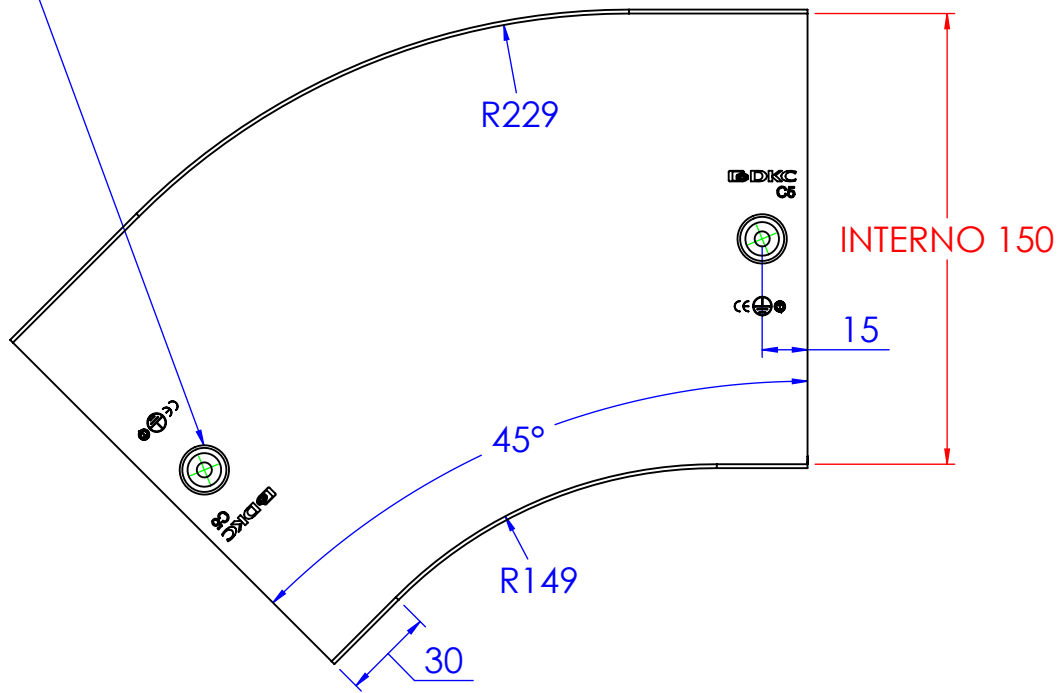

Descrizione: Coperchio CPO 45° B.150

Codice: 5392003

Materiale: AISI 304

Finitura:

Peso(Kg): 0.29

Disegno numero: 539X003

Rev. 1

REV	MODIFICA	DATA

Disegnato	Data
Fabrizio Molinari	31/05/2013
Controllato	Data
Fabrizio Molinari	31/05/2013
Approvato	Data
Massimo Franco	31/05/2013