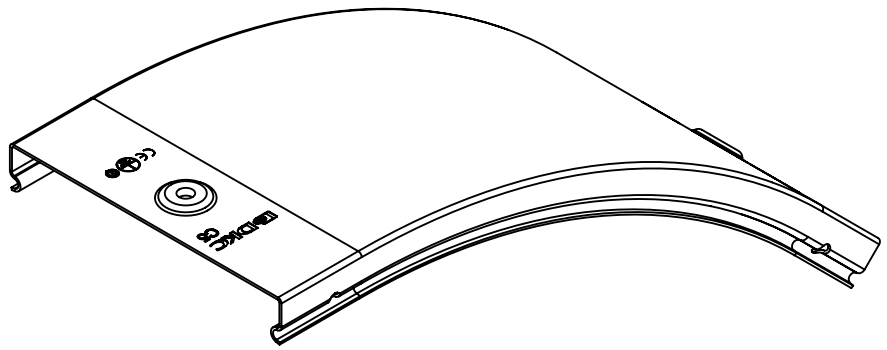

15

R245

45°

30

Spessore 0.8mm

INTERNO 100

N°2 borchie di copechio centrate con inserto 5MA

Descrizione:
Coperchio CD45° B.100

Codice: **5392132**

Materiale: AISI 304

Finitura:

Peso(Kg): 0.22

Disegno numero:

539X132

Rev.

2

REV	MODIFICA	DATA	Disegnato	Resp. Approvato	Data
			Fabrizio Molinari	Marco Scagliola	30/08/2013
Revisionato Da:			Fabrizio Molinari		30/08/2013
QUOTE SENZA INDICAZIONE DI TOLLERANZA DIMENSIONI IN MM					
OLTRE 5 FINO A 5	OLTRE 6 FINO A 30	OLTRE 30 FINO A 120	OLTRE 120 FINO A 400	OLTRE 400 FINO A 1000	OLTRE 1000 FINO A 2000
±0.1	±0.2	±0.3	±0.5	±0.8	±1.2
			±1°	±0°30'	±0°20'

Rev.	Disegno numero:	Descrizione:
2	539X132	Coperchio CD45° B.100

Scala:

Foglio 1 di 1

A4